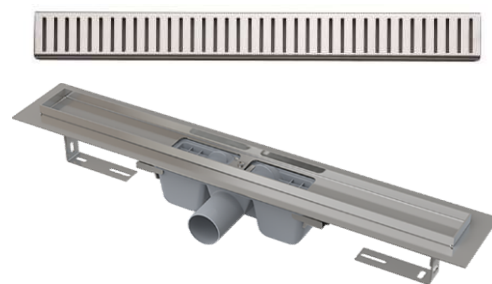

- Keramika Stargres 60x60cm odtieň cream, white, pure grey (podlahy)

Sanita:

- Umývadlo Laufen Pro S 65cm, brúsené, sifón Alcaplast A400, výpusť Alcaplast A390, zrkadlo s LED osvetlením

- Umývadlová batéria TRES Loft umývadlová, vaňová a sprchová s príslušenstvom

- WC závesné *Laufen Pro S* so spomaľovacím sedátkom, Geberit tlačítko *Sigma 30* biele

Sanita:

- Sprchovací kút *Divera 90x100cm*, profil aluchróm, sklo transparent

- Sprchový žľab *APZ1-750mm*, rošt *pure*