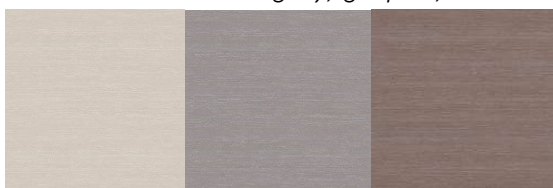

### Špecifikácia obsiahnutých materiálov v balíčku ŠTANDARD

**Obklady a dlažby:** - Keramika Kanjiža Habitat 25x50cm odtieň ice, grey, graphit, noce

- Keramika Kanjiža Habitat 33x33cm odtieň grey, graphit, noce