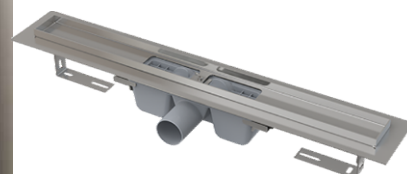

- Sprchovací kút Divera 90x100cm, profil aluchróm, sklo transparent

- Sprchový žľab APZ1-750mm, rošt pure